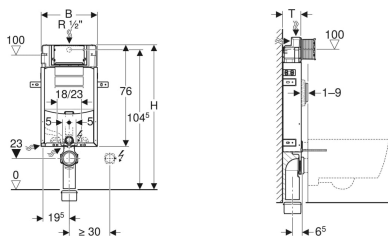

Element de instalare Geberit Kombifix pentru vas WC suspendat, 108 cm, cu rezervor încastrat Sigma 12 cm, cu suporturi

Imagine exemplificativă

Domenii de utilizare

- Pentru pereți zidiți
- Pentru montare în instalații aplicate la înălțimea elementului sau a încăperii
- Pentru vase WC suspendate cu dimensiuni de racordare conform EN 33:2011
- Pentru spălare cu un volum de apă, cu două volume de apă sau spălare start-stop

Caracteristici

- Ramă de instalare, vopsită în câmp electrostatic
- Ramă de instalare cu patru coturi de fixare
- Cot de conectare, cu posibilitate de montare fără unelte
- Colier de fixare cot de conectare, cu montare fără unelte, din față
- Rezervor încastrat cu acționare din față
- Rezervor încastrat izolat cu apă de condens

Lista elementelor livrate

- Racord de alimentare la apă R 1/2", compatibil MF, cu robinet de închidere cu acționare manuală
- Casetă de protecție pentru gura de vizitare
- Set de racordare pentru WC, \varnothing 90 mm
- Cot de conectare din PE-HD, \varnothing 90 mm
- Mufă de adaptare din PE-HD, \varnothing 90 / 110 mm
- Segment de umplere
- 2 picioare
- 2 dopuri de protecție
- 2 tije filetate M12
- Material de fixare

Date tehnice

| | |
|---|---------------------|
| Presiune de curgere | 0.1-10 bar |
| Temperatura maximă a apei | 25 °C |
| Setare din fabrică pentru volumul de spălare | 6 și 3 l |
| Interval de setare pentru volum mare de spălare | 4 / 4.5 / 6 / 7.5 l |
| Interval de setare a volumului mic de spălare | 2-4 l |